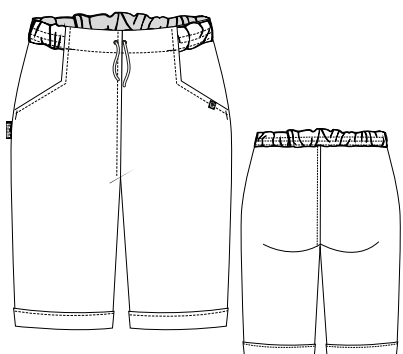

XS - S - M - L - XL
2XL - 3XL - 4XL - 5XL

42604132

PANTALÓN
BERMUDA
MICROFIBRA
UNISEX

WATERPROOF

WWW.UNIFORMESLACLA.COM

**COMPOSICIÓN**

92% MICROFIBRA POLIÉSTER
8% ELASTANO

COLOR