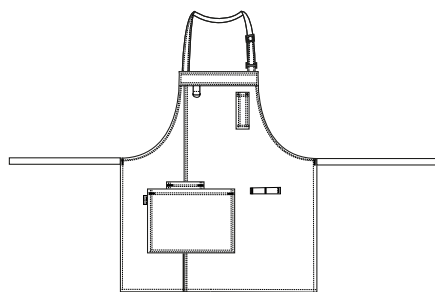

COMPOSICIÓN
75% ALGODÓN
25% POLYESTER

TALLAS
ÚNICA

COLOR
● BEIGE