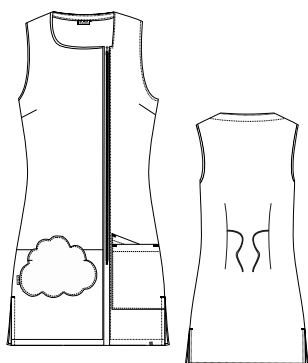

COMPOSICIÓN

100% POLYESTER

COLOR

● AMARILLO

TALLAS

XS - S - M - L - XL
2XL - 3XL - 4XL - 5XL