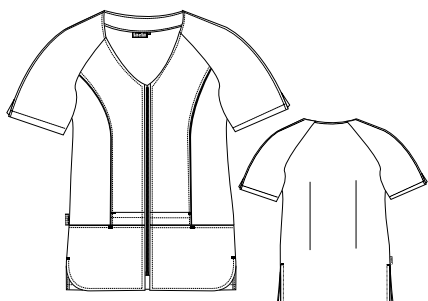

100% POLIÉSTER

COLOR

○ BLANCO

TALLAS

XS - S - M - L - XL - 2XL

**52605707**

CASACA
VIVOS COLORES M/C
MICROFIBRA

**COMPOSICIÓN**