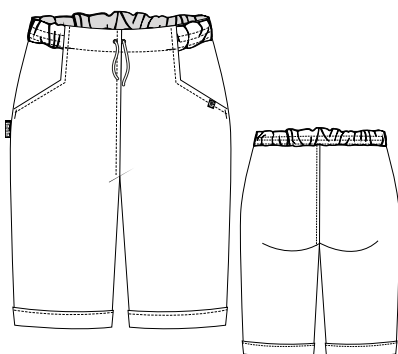

42604132

PANTALÓN
BERMUDA
MICROFIBRA
UNISEX

WATERPROOF

WWW.UNIFORMESLACLA.COM

COMPOSICIÓN

92% MICROFIBRA POLIÉSTER
8% ELASTANO

COLOR

BEIGE

TALLAS

XS - S - M - L - XL
2XL - 3XL - 4XL - 5XL