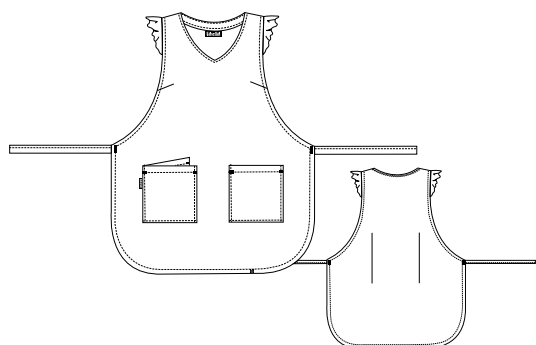

ESTOLA
GOMA

COMPOSICIÓN
100% POLIÉSTER

COLOR
● AZUL MARINO

TALLA
ÚNICA

22602486

ESTOLA
OSITO

COMPOSICIÓN
100% POLIÉSTER

COLOR
● MARRON