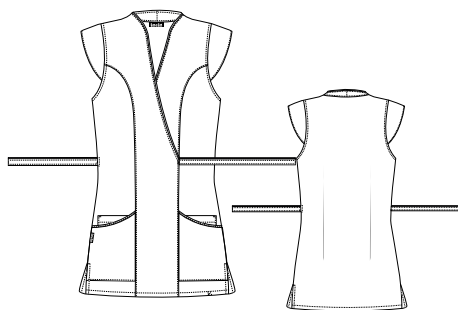

TALLAS

1 - 2

COLOR

● NEGRO

52405688

CASACA
KIMONO
MICROFIBRA

**COMPOSICIÓN**

100% MICROFIBRA
POLIÉSTER