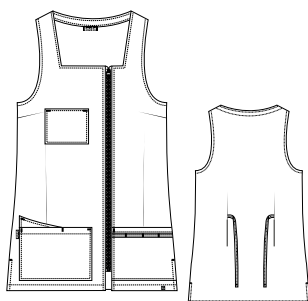

100% MICROFIBRA
POLIÉSTER

TALLAS

ÚNICA

COLOR

● NEGRO

51308410

**CASACA S/M
CREMALLERA****COMPOSICIÓN**
100% POLIÉSTER**TALLAS**
XS - S - M - L - XL
2XL - 3XL - 4XL - 5XL**COLOR**
● NEGRO

 51308410**CASACA S/M
CREMALLERA****COMPOSICIÓN**
100% POLIÉSTER**TALLAS**
XS - S - M - L - XL
2XL - 3XL - 4XL - 5XL**COLOR**
 BLANCO