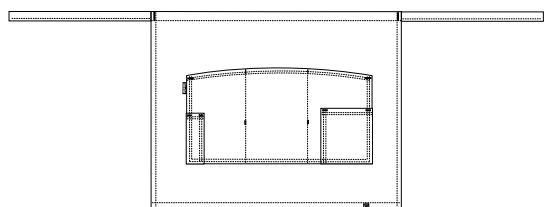

31306550

**DELANTAL CORTO
5 BOLSILLOS
UNISEX**

COMPOSICIÓN
100% POLIÉSTER

COLOR
● VERDE OLIVA

TALLA
ÚNICA