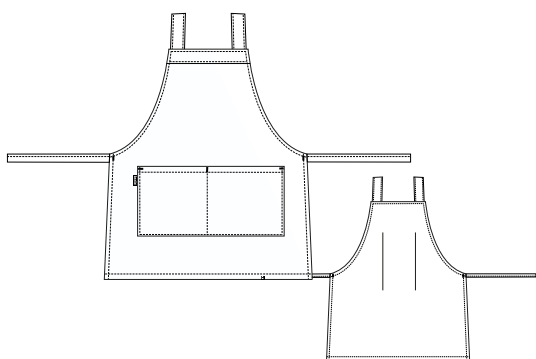

TALLA
ÚNICA

COLOR
● AZUL MARINO

22302409

ESTOLA
MONSTRUO
GALLETA

WWW.UNIFORMESLACL.A.COM

COMPOSICIÓN
100% POLIÉSTER

COLOR
● GRANATE

TALLA
ÚNICA