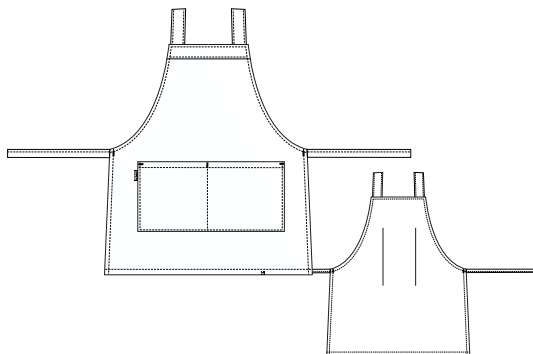

100% POLYESTER

COLOR

 FUCSIA

TALLAS

XS - S - M - L - XL
2XL - 3XL

22302410

ESTOLA
MONSTRUO
RAYO

COMPOSICIÓN
100% POLIÉSTER