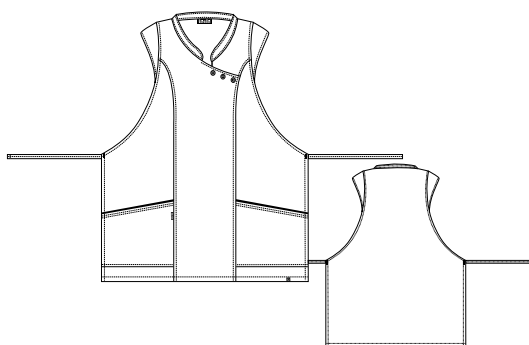

● AZUL LAVANDA

○ BLANCO

21602130

**ESTOLA
CUELLO MAO****COMPOSICIÓN**

100% POLIÉSTER

COLOR

● NEGRO

TALLA