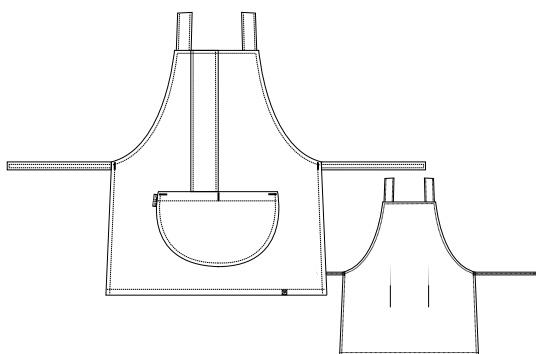

**COMPOSICIÓN**
100% POLIÉSTER**COLOR**
● AZUL DUCADOS**TALLA**
ÚNICA

22502454

ESTOLA
ECO ART

COMPOSICIÓN
100% POLIÉSTER

COLOR
● ROJO

TALLA
ÚNICA

22502453

ESTOLA
ECO
GEOMÉTRICOS