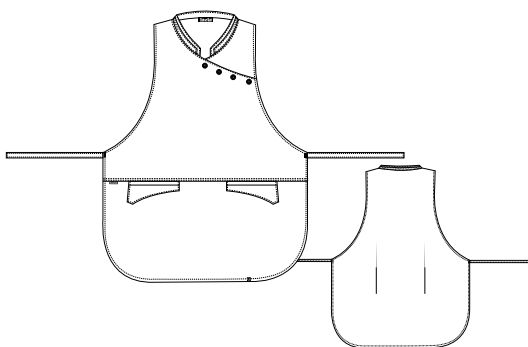

COLOR
● NEGRO

TALLA
ÚNICA

22402434

**ESTOLA BICOLOR
MAO TAPETAS**

WWW.UNIFORMESLACLACLA.COM

**COMPOSICIÓN**
100% POLIÉSTER**COLOR**
● NEGRO**TALLA**
ÚNICA

22402437

**ESTOLA
CUELLO CHIMENEA
MICROFIBRA**