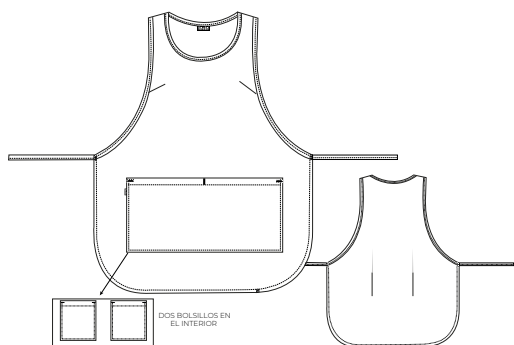

FUCSIA

TALLA

ÚNICA

22502461

ESTOLA
CREATIVITY

WWW.UNIFORMESLACLACLA.COM

COMPOSICIÓN
100% POLIÉSTER

COLOR
● AZUL DUCADOS