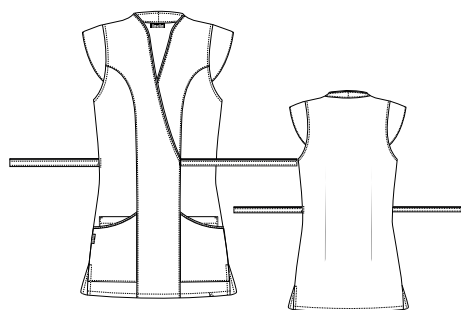

TALLAS

XS - S - M - L - XL
2XL - 3XL - 4XL - 5XL

COLOR

BLANCO

52405688

CASACA
KIMONO
MICROFIBRA

**COMPOSICIÓN**

100% MICROFIBRA
POLIÉSTER