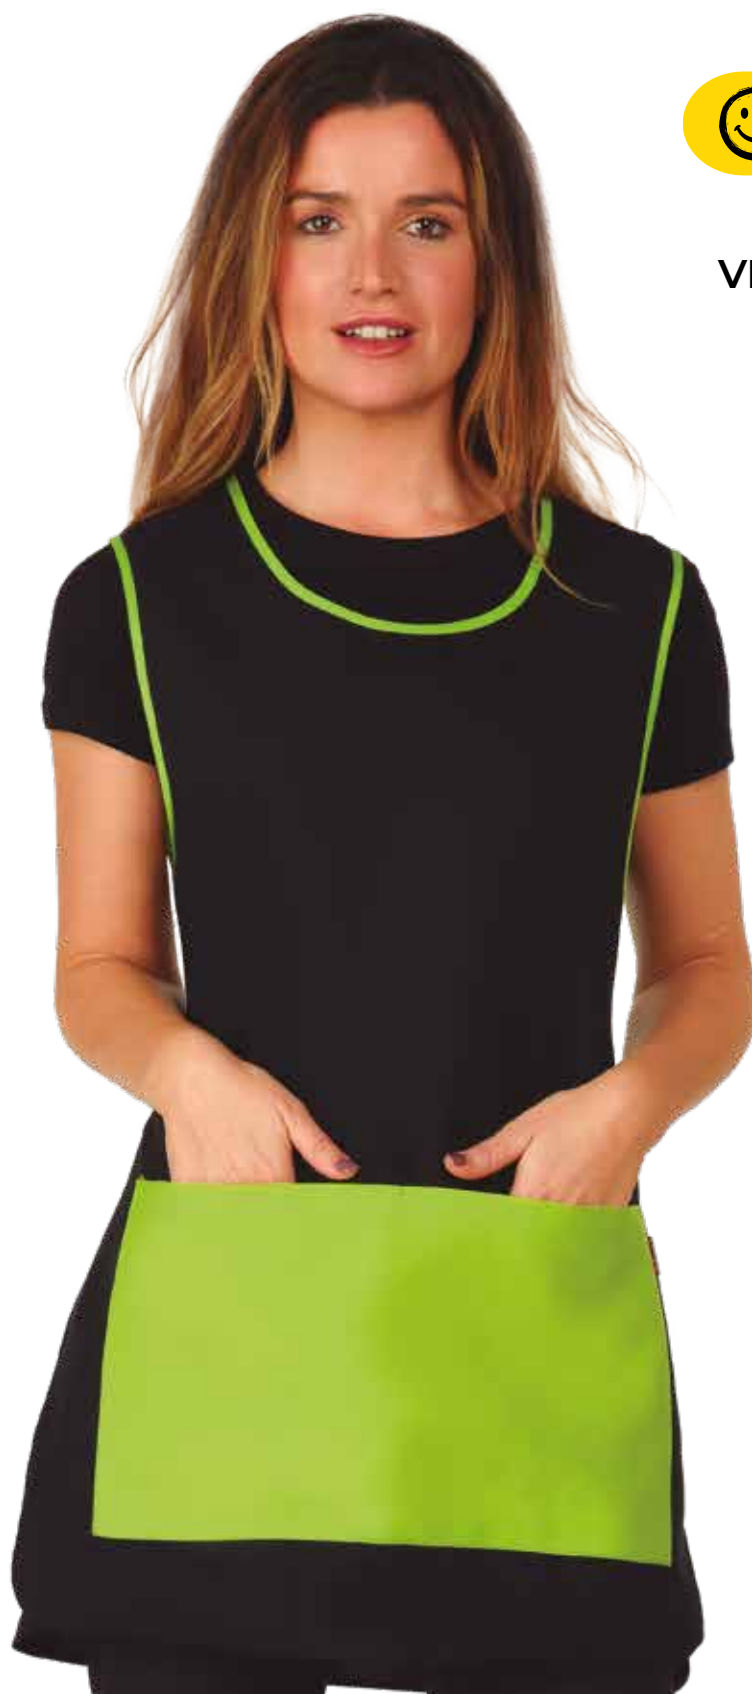

😊 21602124

**ESTOLA
VIVO COLORES**

WWW.UNIFORMESLACLACLA.COM