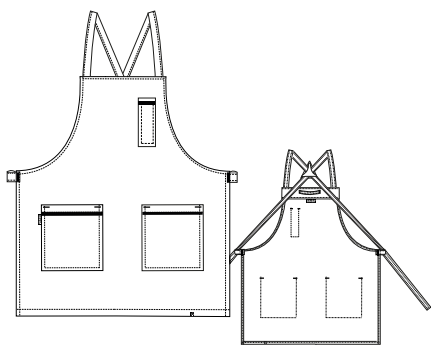

32606463

DELANTAL
PETO TEXTURA
UNISEX

COMPOSICIÓN
100% POLIÉSTER

COLOR
● BEIGE

TALLA
ÚNICA