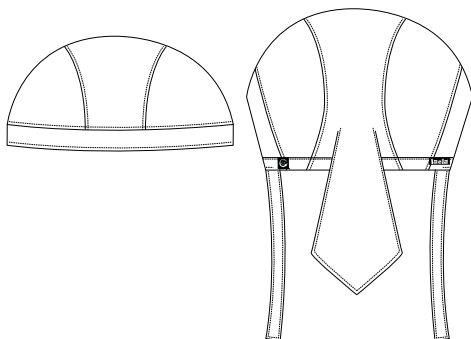

COLOR

BLANCO

11801016N

GESDRY +

**GORRO PIRATA
TRANSPIRABLE NEGRO
UNISEX**

COMPOSICIÓN
100% POLIÉSTER

COLOR
● NEGRO

TALLAS
ÚNICA