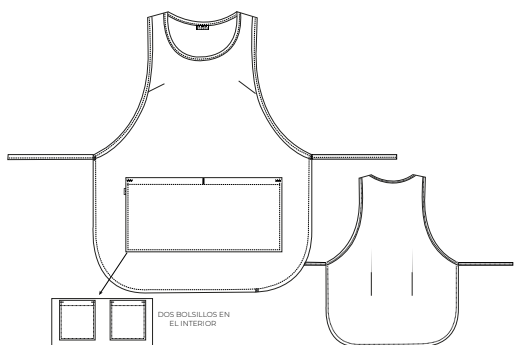

22502462

ESTOLA
BUHO

DOS BOLSILLOS EN EL INTERIOR

COMPOSICIÓN

100% POLIÉSTER

COLOR

● PISTACHO

TALLA

ÚNICA