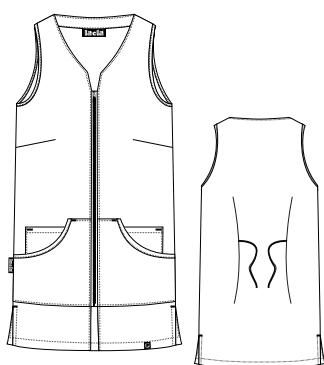

100% POLYESTER

COLOR

● ROJO

TALLAS

XS - S - M - L - XL
2XL - 3XL

 **52205665**

**CASACA S/M
TEACHER**

COMPOSICIÓN

100% POLYESTER

COLOR

 FUCSIA

TALLAS

XS - S - M - L - XL
2XL - 3XL

22302410

ESTOLA
MONSTRUO
RAYO

COMPOSICIÓN
100% POLIÉSTER