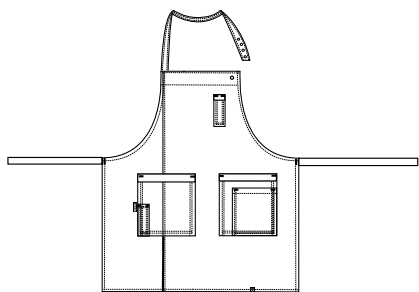

32606459

DELANTAL
PETO LINEN
UNISEX

COMPOSICIÓN
75% ALGODÓN
25% POLYESTER

TALLAS
ÚNICA

COLOR
● GRANATE