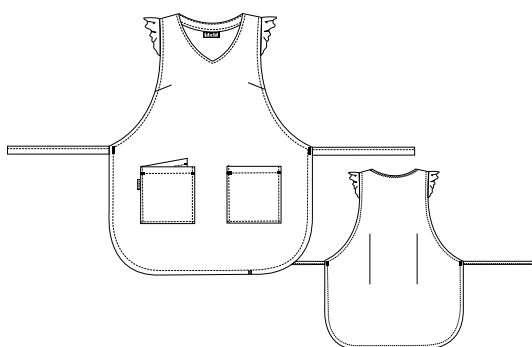

22602487

ESTOLA
RANITA

COMPOSICIÓN
100% POLIÉSTER

COLOR
● VERDE

TALLA
ÚNICA