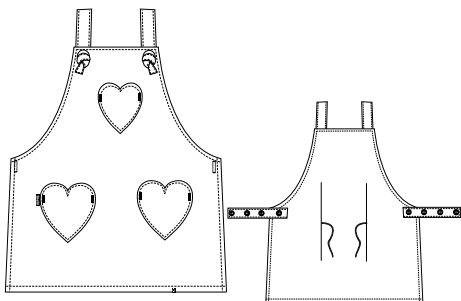

**52205657****CASACA S/M
FLORES
MICROFIBRA****COMPOSICIÓN**92% MICROFIBRA POLIÉSTER
8% ELASTANO**COLOR**

● NEGRO

TALLAS

XS - S - M - L - XL - 2XL

22602472

**ESTOLA
CORAZONES BOTON**

COMPOSICIÓN
100% POLIÉSTER