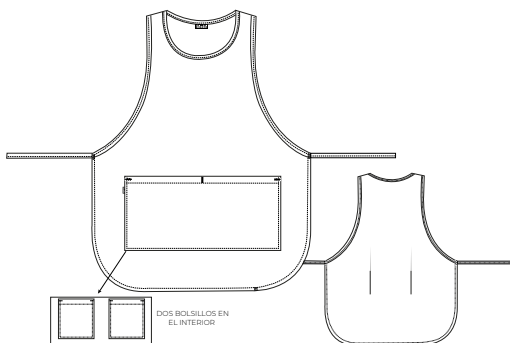

COMPOSICIÓN
100% POLIÉSTER

COLOR
PISTACHO

TALLA
ÚNICA

22502452

ESTOLA
ECO FORMULA

COMPOSICIÓN
100% POLIÉSTER

COLOR
LILA

TALLA
ÚNICA