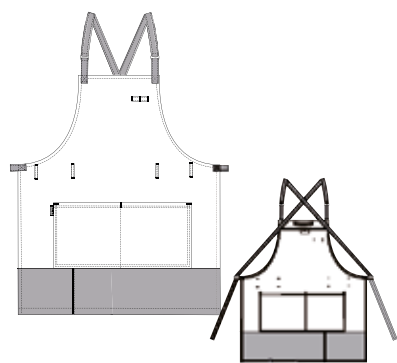

**COMPOSICIÓN**

100% PVC

TALLAS

ÚNICA

COLOR TRANSPARENTE

**32606457**

**DELANTAL
PETO BICOLOR
CRUZADO
UNISEX**

COMPOSICIÓN
100% POLIÉSTER