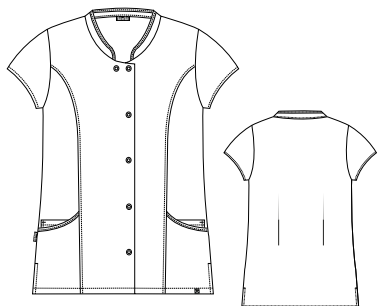

52005264

CASACA M/C
MINI CUELLO MAO
MICROFIBRA

COMPOSICIÓN

100% MICROFIBRA
POLIÉSTER

TALLAS

XS - S - M - L - XL - 2XL

COLOR

● NEGRO