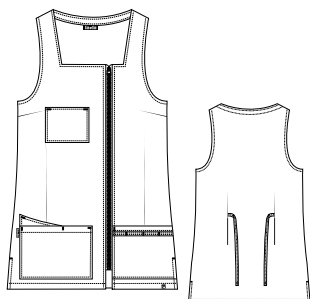

100% MICROFIBRA
POLIÉSTER

TALLAS

ÚNICA

COLOR

● NEGRO

51308410

**CASACA S/M
CREMALLERA****COMPOSICIÓN**
100% POLIÉSTER**TALLAS**
XS - S - M - L - XL
2XL - 3XL - 4XL - 5XL**COLOR**
● NEGRO

 51308410**CASACA S/M
CREMALLERA****COMPOSICIÓN**
100% POLIÉSTER**TALLAS**
XS - S - M - L - XL
2XL - 3XL - 4XL - 5XL**COLOR**
 BLANCO