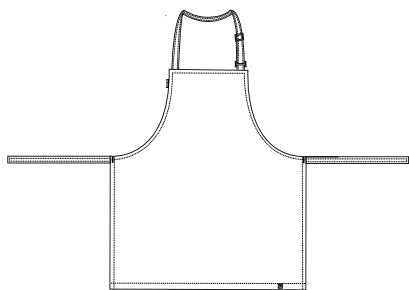

31803151

**DELANTAL
LISO POLIPIEL
UNISEX**

COMPOSICIÓN
87% PVC
12% POLYESTER

TALLAS
ÚNICA

COLOR
● NEGRO