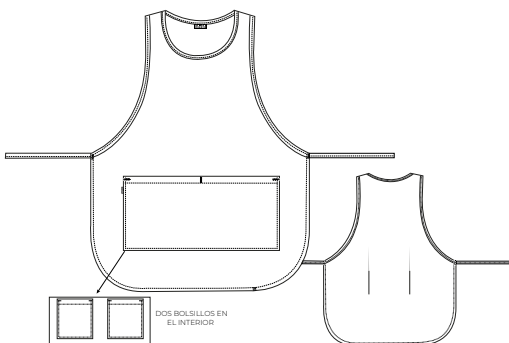

**COMPOSICIÓN**
100% POLIÉSTER**COLOR**
● AZUL DUCADOS**TALLA**
ÚNICA

22502454

ESTOLA
ECO ART

COMPOSICIÓN
100% POLIÉSTER

COLOR
● ROJO

TALLA
ÚNICA

22502453

ESTOLA
ECO
GEOMÉTRICOS