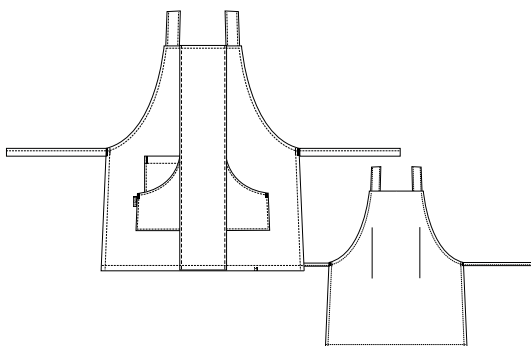

22602485

ESTOLA
COLOURS

COMPOSICIÓN
100% POLIÉSTER

COLOR
● AZULINA

TALLA
ÚNICA