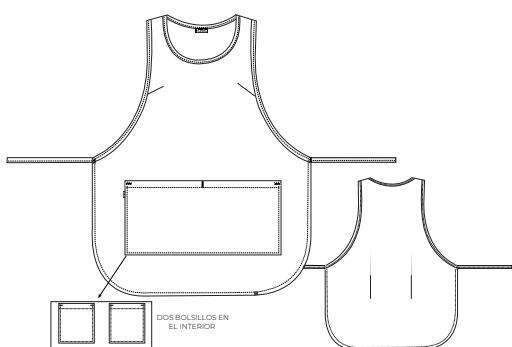

TALLA
ÚNICA

22502460

ESTOLA
PROGRESS

WWW.UNIFORMESLACLA.COM

DOS BOLSILLOS EN EL INTERIOR

COMPOSICIÓN

100% POLIÉSTER

COLOR