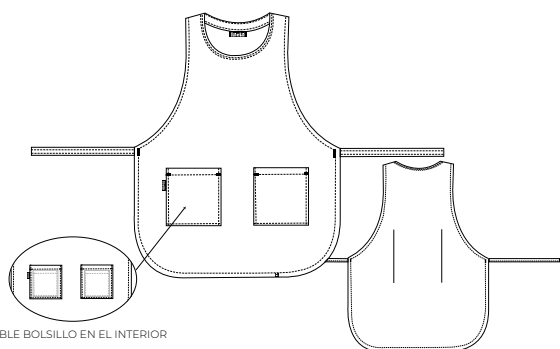

DOBLE BOLSILLO EN EL INTERIOR

COMPOSICIÓN
100% POLIÉSTER

COLOR
○ BEIGE

TALLA
ÚNICA

22602483

ESTOLA
SMILE

COMPOSICIÓN
100% POLIÉSTER

COLOR
● TURQUESA