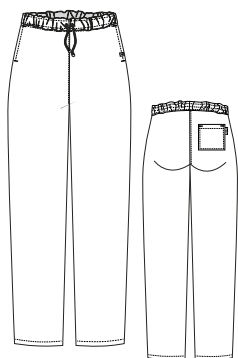

● VERDE OLIVA

○ BEIGE

● GRANATE

● NEGRO

41300904

PANTALÓN
BOLSILLOS
MICROFIBRA
UNISEX

WATERPROOF

**COMPOSICIÓN**