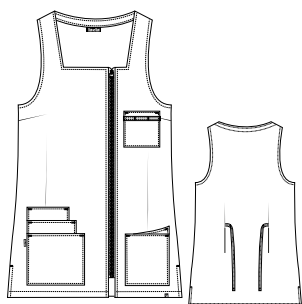

51605123

CASACA S/M
BOLSILLOS
COLORES

COMPOSICIÓN

100% POLIÉSTER

COLOR

● NEGRO

TALLAS

XS - S - M - L - XL
2XL - 3XL - 4XL - 5XL