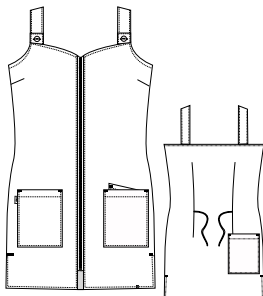

COMPOSICIÓN
100% POLIÉSTER

COLOR
● NEGRO

TALLAS
XS - S - M - L - XL
2XL - 3XL - 4XL - 5XL

52605703

PICHI
ESTAMPADO DIVER

COMPOSICIÓN

100% POLIÉSTER

COLOR