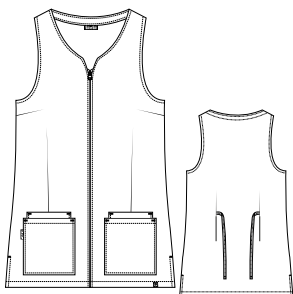

51905332N

CASACA S/M
CREMALLERA
CENTRAL
MICROFIBRA

WATERPROOF

COMPOSICIÓN

92% MICROFIBRA POLIÉSTER
8% ELASTANO

COLOR

● NEGRO

TALLAS

XS - S - M - L - XL
2XL - 3XL - 4XL - 5XL