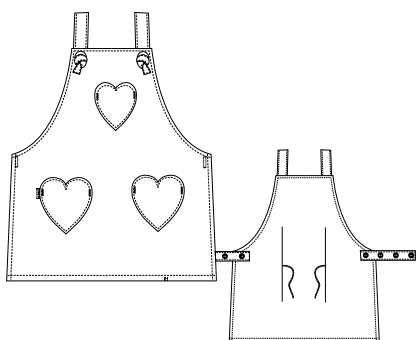

TALLA
ÚNICA

22602479

ESTOLA
BE HAPPY

COMPOSICIÓN
100% POLIÉSTER

COLOR
● AZUL MARINO

TALLA
ÚNICA

22602478
**ESTOLA
NÚMEROS
MICROFIBRA**

WATERPROOF

COMPOSICIÓN

95% MICROFIBRA POLIÉSTER
5% ELASTANO

COLOR

 VERDE MENTA

TALLA

ÚNICA

22602482

ESTOLA
LOVE