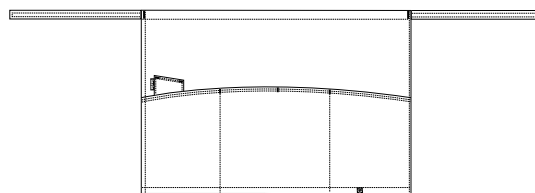

MODELO

31906420N