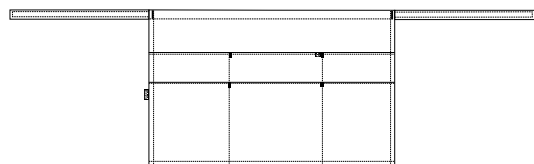

COLOR

TURQUESA

COMPOSICIÓN

100% POLIÉSTER

TALLA

ÚNICA