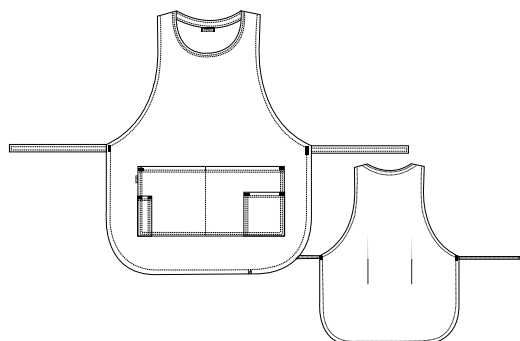

COLOR
● PISTACHO

TALLA
ÚNICA

22602471

ESTOLA
MULTIBOLSILLOS
MICROFIBRA

WATERPROOF

**COMPOSICIÓN**

100% MICROFIBRA
POLIÉSTER

COLOR