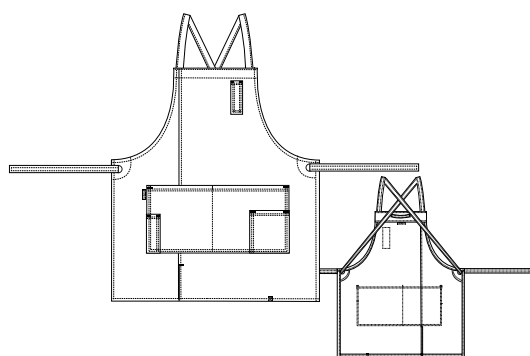

32606452

**DELANTAL
PETO CRUZADO
CON CORTE
UNISEX**

COMPOSICIÓN
100% POLIÉSTER

COLOR
● NEGRO

TALLA
ÚNICA