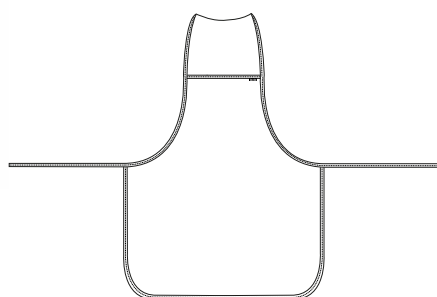

31306075

DELANTAL
TRANSPARENTE
UNISEX

COMPOSICIÓN

100% PVC

TALLAS

ÚNICA

COLOR

☒ TRANSPARENTE