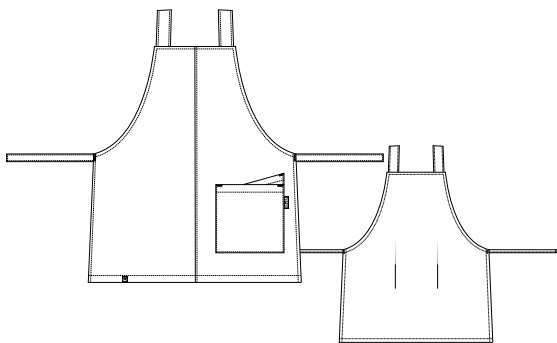

COMPOSICIÓN
100% POLIÉSTER

COLOR
● PISTACHO

TALLA
ÚNICA