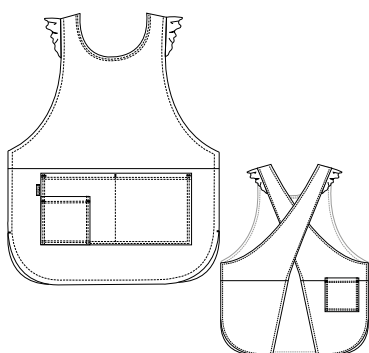

22602479

ESTOLA
BE HAPPY

COMPOSICIÓN
100% POLIÉSTER

COLOR
● AZUL MARINO

TALLA
ÚNICA