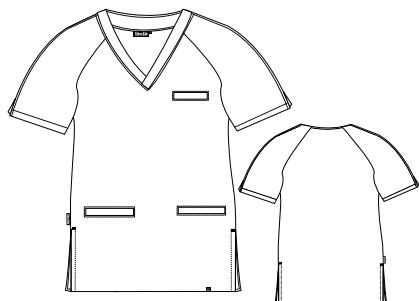

52605704

**CASACA
DIVER UNISEX M/C
MICROFIBRA**

WATERPROOF

COMPOSICIÓN

95% MICROFIBRA POLIÉSTER
5% ELASTANO

TALLAS

XS - S - M - L - XL
2XL - 3XL - 4XL - 5XL

COLOR

☐ BLANCO