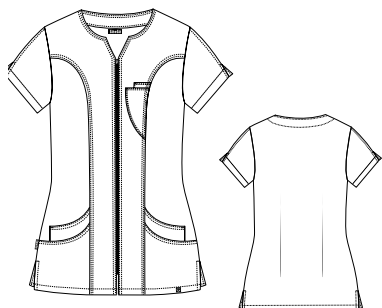

○ BLANCO

52405690

CASACA M/C
CREMALLERA
MICROFIBRA

WATERPROOF

**COMPOSICIÓN**

95% MICROFIBRA POLIÉSTER
5% ELASTANO

TALLAS

XS - S - M - L - XL
2XL - 3XL - 4XL - 5XL