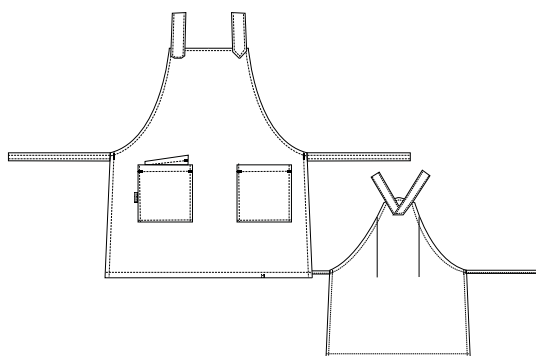

22602481

ESTOLA
GOMA

COMPOSICIÓN
100% POLIÉSTER

COLOR
● AZUL MARINO

TALLA
ÚNICA