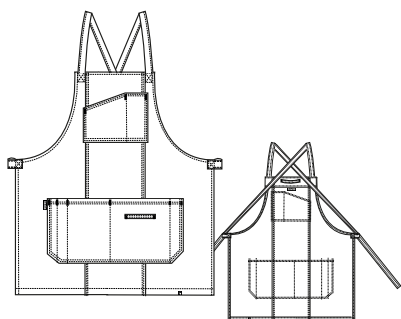

COMPOSICIÓN

65% ALGODÓN
32% POLYESTER
3% ELASTÁN

COLOR

☐ GRIS

TALLAS

ÚNICA