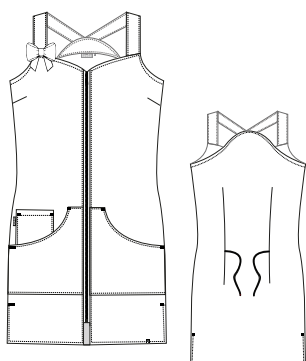

52605693

PICHI
CAPIBARA

COMPOSICIÓN

100% POLYESTER

COLOR

LILA OSCURO

TALLAS

XS - S - M - L - XL
2XL - 3XL