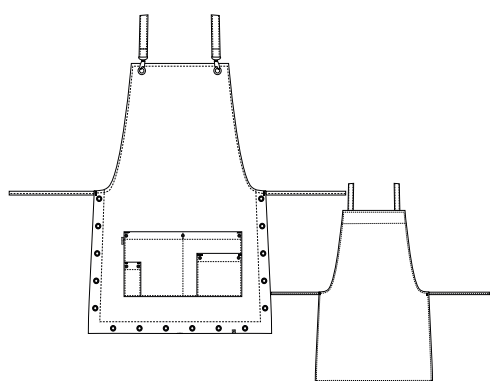

22402438

ESTOLA
TIRANTES
MOSQUETONES
Y OJALES

COMPOSICIÓN
100% POLIÉSTER

COLOR
○ BLANCO

TALLA
ÚNICA