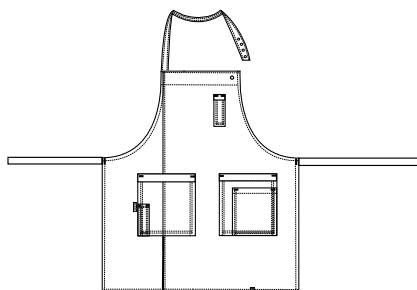

32606459

**DELANTAL
PETO LINEN
UNISEX**

COMPOSICIÓN
75% ALGODÓN
25% POLYESTER

TALLAS
ÚNICA

COLOR
● NEGRO