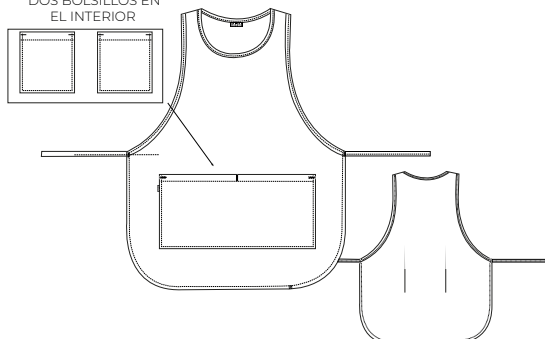

WWW.UNIFORMESLACLA.COM

DOS BOLSILLOS EN
EL INTERIOR