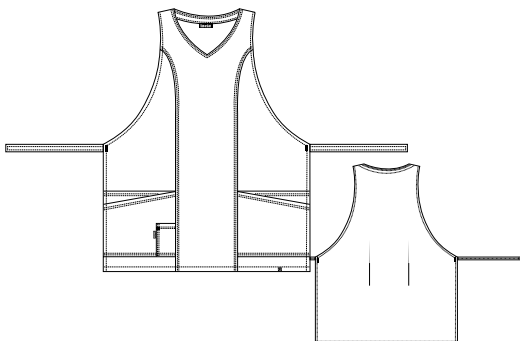

○ BLANCO

● GRIS OSCURO

● NEGRO

21602100

**ESTOLA
CUELLO V****COMPOSICIÓN**
100% POLIÉSTER**COLOR**
● NEGRO**TALLA**
ÚNICA

● AZUL MARINO

● NEGRO

● TURQUESA