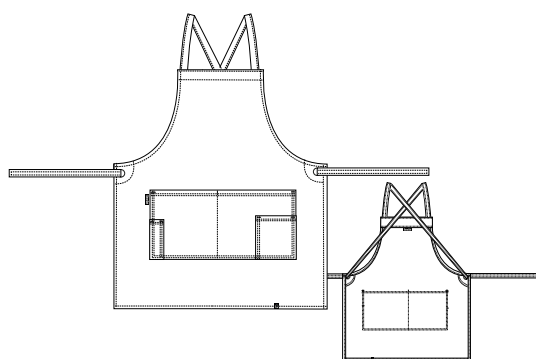

31906419

**DELANTAL
CRUZADO CON PETO
UNISEX**

COMPOSICIÓN
100% POLIÉSTER

COLOR
● AZUL MARINO

TALLA
ÚNICA