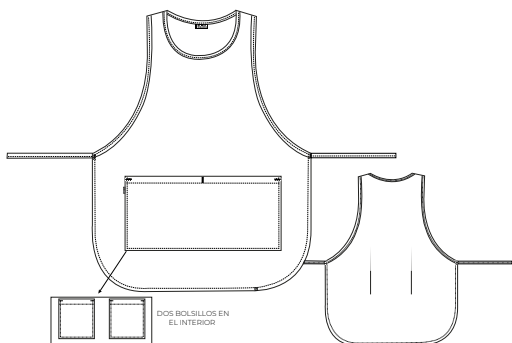

DOS BOLSILLOS EN EL INTERIOR

COMPOSICIÓN

100% POLIÉSTER

COLOR

● PISTACHO

TALLA

ÚNICA