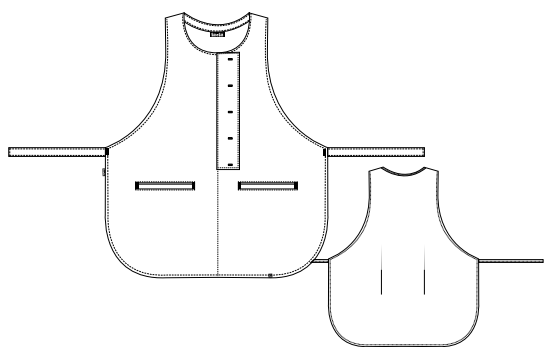

22402429

ESTOLA
TAPETA DECORATIVA

COMPOSICIÓN
100% POLIÉSTER

COLOR
● NEGRO

TALLA
ÚNICA