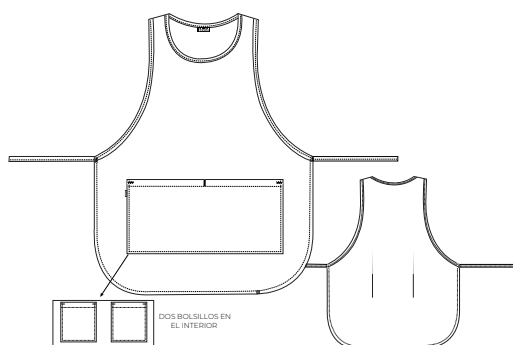

COMPOSICIÓN

100% POLIÉSTER

COLOR

● PISTACHO

TALLA

ÚNICA