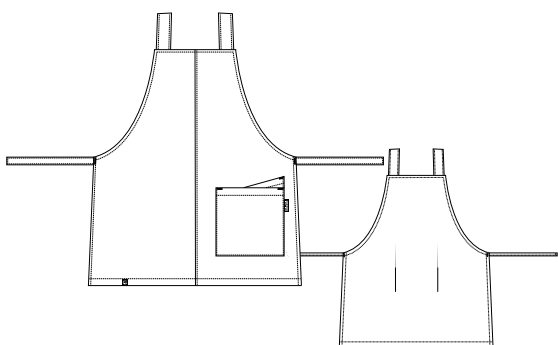

22502459

ESTOLA
EMOCIONES

COMPOSICIÓN
100% POLIÉSTER

COLOR
● FUCSIA

TALLA
ÚNICA