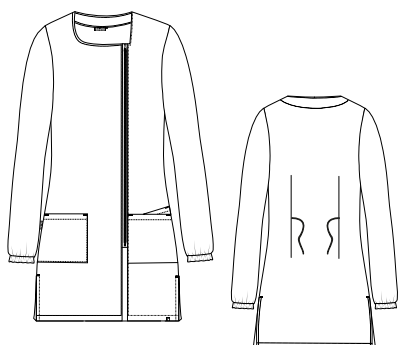

 AZUL PLOMO

TALLAS

XS - S - M - L - XL
2XL - 3XL - 4XL - 5XL

 **52605695**

**BATA M/L
GRANJA**

WWW.UNIFORMESLACLA.COM

COMPOSICIÓN

100% POLIÉSTER

COLOR

 BEIGE

TALLAS

XS - S - M - L - XL
2XL - 3XL - 4XL - 5XL

52605697

BATA M/L
FEELINGS

WWW.UNIFORMESLACLA.COM

COMPOSICIÓN