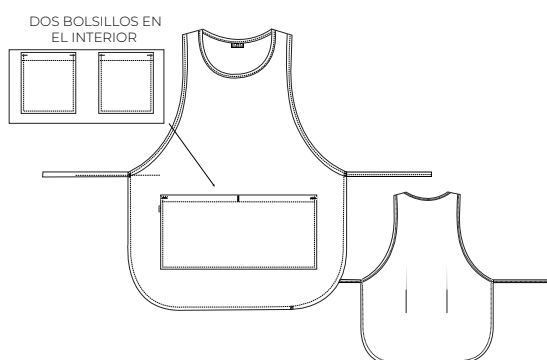

COMPOSICIÓN
100% POLIÉSTER

COLOR
● PISTACHO

TALLA
ÚNICA