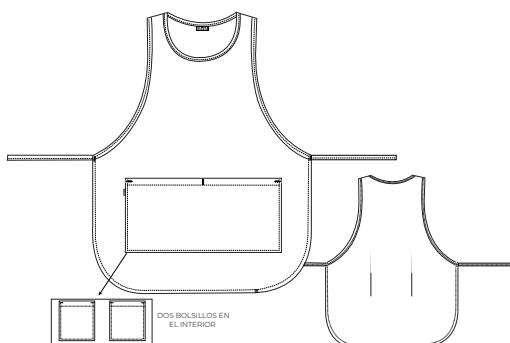

22502455

ESTOLA
ECO PERSONAJES

COMPOSICIÓN
100% POLIÉSTER

COLOR
● FUCSIA

TALLA
ÚNICA