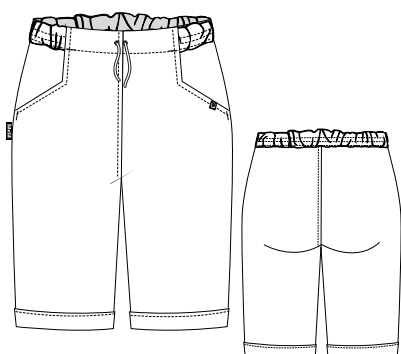

100% POLIÉSTER

COLOR

● AZUL MARINO

TALLAS

XS - S - M - L - XL
2XL - 3XL - 4XL - 5XL

41604101

PANTALÓN
BERMUDA
BOLSILLOS
UNISEX

**COMPOSICIÓN**