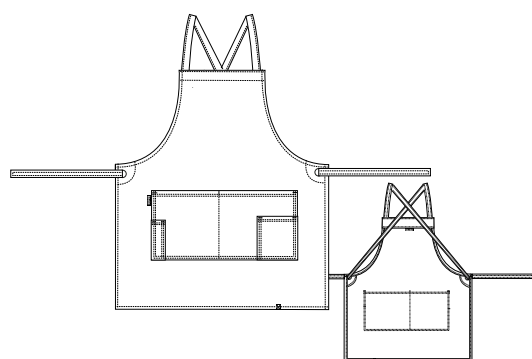

TALLA

ÚNICA