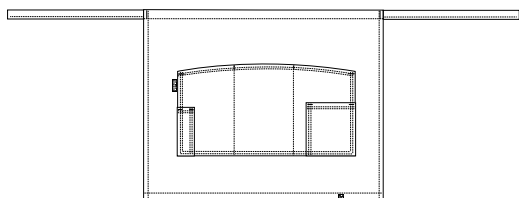

100% POLIÉSTER

TALLA

ÚNICA

31300031

DELANTAL
CON PETO
UNISEX

COMPOSICIÓN
100% POLIÉSTER

COLOR
● BEIGE

TALLA
ÚNICA