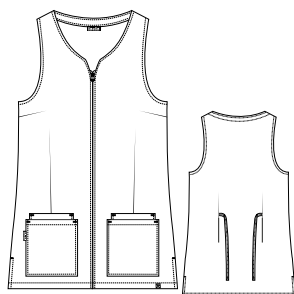

COMPOSICIÓN

65% POLIÉSTER
35% ALGODÓN

COLOR

☐ BLANCO

TALLAS

XS - S - M - L - XL
2XL - 3XL - 4XL - 5XL