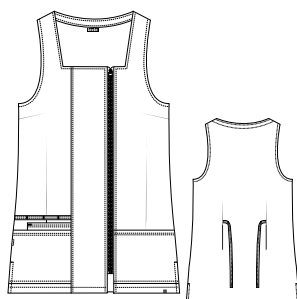

CASACA S/M
BOLSILLOS
COLORES

**COMPOSICIÓN**

100% POLIÉSTER

COLOR

● NEGRO

TALLASXS - S - M - L - XL
2XL - 3XL - 4XL - 5XL

 51505005

CASACA S/M
CIRCULOS
COLORES