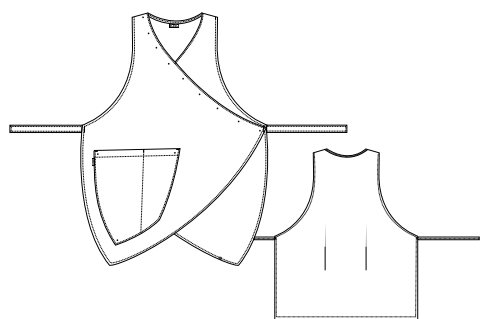

22402436

ESTOLA
CHALECO
MICROFIBRA

WATERPROOF

COMPOSICIÓN

95% MICROFIBRA POLIÉSTER
5% ELASTANO

COLOR

AZUL OCÉANO

TALLA

ÚNICA