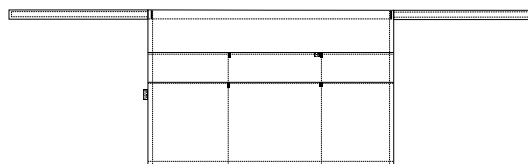

100% POLIÉSTER

TALLA

ÚNICA

COLOR

AZUL MARINO

52105628

CASACA S/M
CAPERUCITA

COMPOSICIÓN