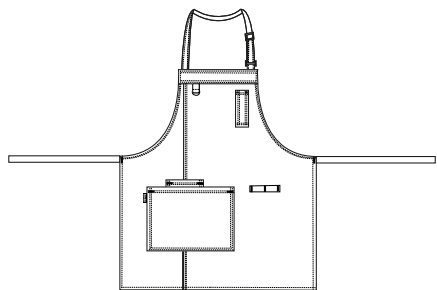

32606460

DELANTAL
PETO LONETA
UNISEX

COMPOSICIÓN
75% ALGODÓN
25% POLYESTER

TALLAS
ÚNICA

COLOR
TEJA