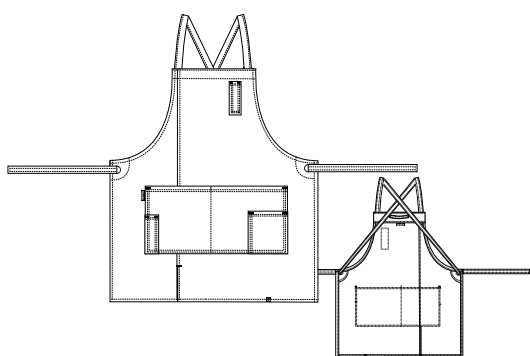

**DELANTAL
PETO CRUZADO
CON CORTE
UNISEX**

COMPOSICIÓN
100% POLIÉSTER

COLOR
● NEGRO

TALLA
ÚNICA

32606452

DELANTAL
PETO CRUZADO
CON CORTE
UNISEX

COMPOSICIÓN
100% POLIÉSTER

COLOR
● BEIGE