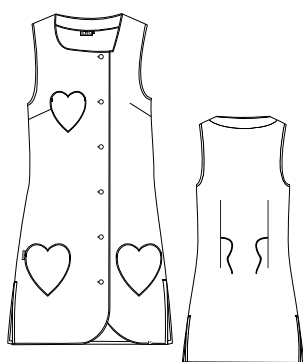

COMPOSICIÓN

100% POLYESTER

COLOR

TURQUESA

TALLAS

XS - S - M - L - XL
2XL - 3XL - 4XL - 5XL