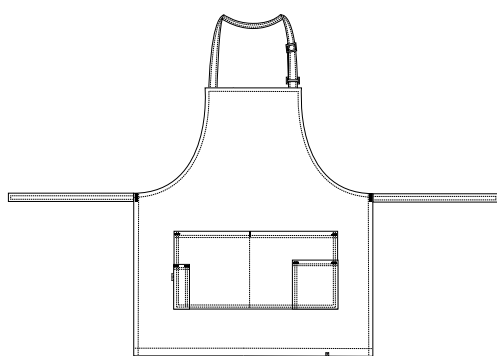

100% POLIÉSTER

TALLA

ÚNICA

31300031

DELANTAL
CON PETO
UNISEX

COMPOSICIÓN
100% POLIÉSTER

COLOR
● BEIGE

TALLA
ÚNICA