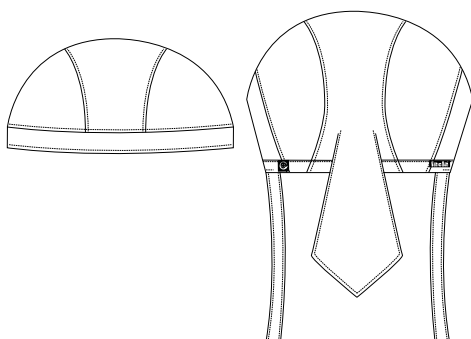

GESDRY +

El tejido **gesdry+** transporta la humedad hacia la superficie del tejido, así la sensación de bienestar es constante
Además, mantiene la temperatura corporal.

11801016B

**GORRO PIRATA
TRANSPIRABLE BLANCO
UNISEX**