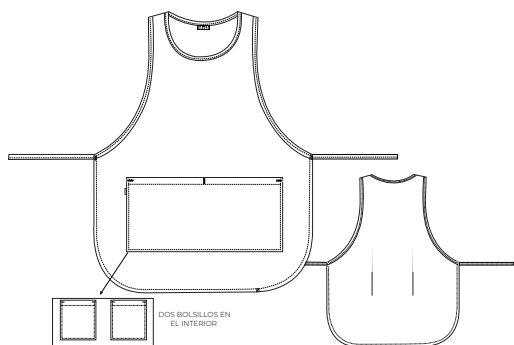

● PISTACHO

TALLA

ÚNICA

22502465

ESTOLA
ARCOIRIS

WWW.UNIFORMESLACLACLA.COM

DOS BOLSILLOS EN EL INTERIOR

COMPOSICIÓN