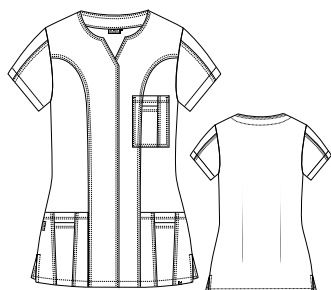

COMPOSICIÓN

95% MICROFIBRA POLIÉSTER
5% ELASTANO

TALLAS

XS - S - M - L - XL
2XL - 3XL - 4XL - 5XL

COLOR

☐ BLANCO