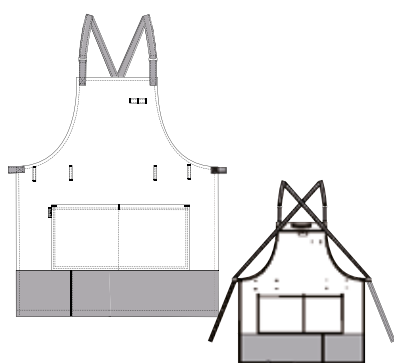

32606457

DELANTAL
PETO BICOLOR
CRUZADO
UNISEX

COMPOSICIÓN
100% POLIÉSTER

COLOR
● GRIS OSCURO

TALLA
ÚNICA