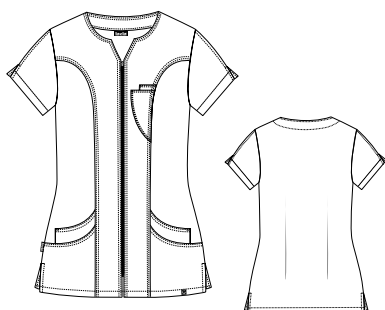

COMPOSICIÓN

95% MICROFIBRA POLIÉSTER
5% ELASTANO

TALLAS

XS - S - M - L - XL
2XL - 3XL - 4XL - 5XL

COLOR

☐ BLANCO