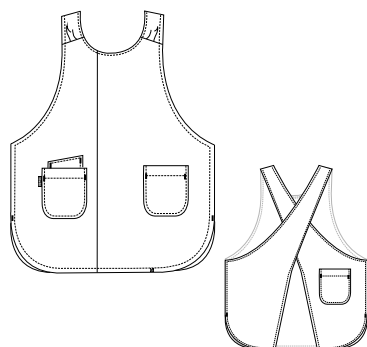

100% POLIÉSTER

COLOR

TURQUESA

TALLAS

XS - S - M - L - XL
2XL - 3XL - 4XL - 5XL

22602480

ESTOLA FEELINGS

COMPOSICIÓN
100% POLIÉSTER