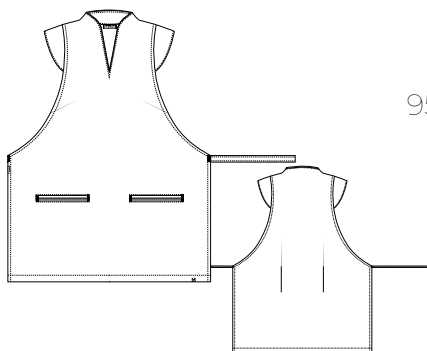

22402437

**ESTOLA
CUELLO CHIMENEA
MICROFIBRA**

WATERPROOF

COMPOSICIÓN

95% MICROFIBRA POLIÉSTER
5% ELASTANO

COLOR

AZUL LAVANDA

TALLA

ÚNICA