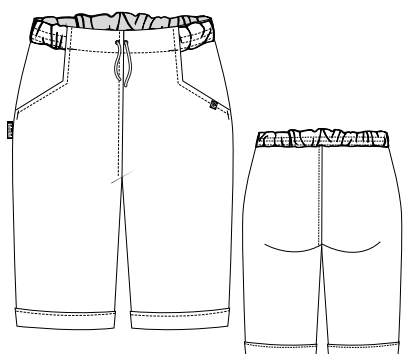

BLANCO

TALLAS

XS - S - M - L - XL
2XL - 3XL - 4XL - 5XL

 42604132

PANTALÓN
BERMUDA
MICROFIBRA
UNISEX

WATERPROOF

WWW.UNIFORMESLACL.A.COM
**COMPOSICIÓN**

92% MICROFIBRA POLIÉSTER
8% ELASTANO