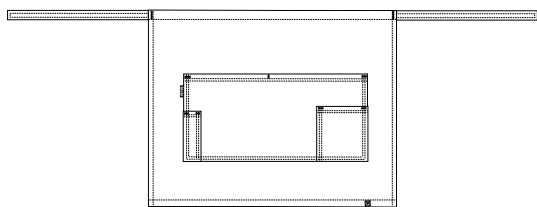

31906420N

**DELANTAL MINI
3 BOLSILLOS
UNISEX**

MODELO

31300035

COLOR

● NEGRO

COMPOSICIÓN

100% POLIÉSTER

TALLA

ÚNICA