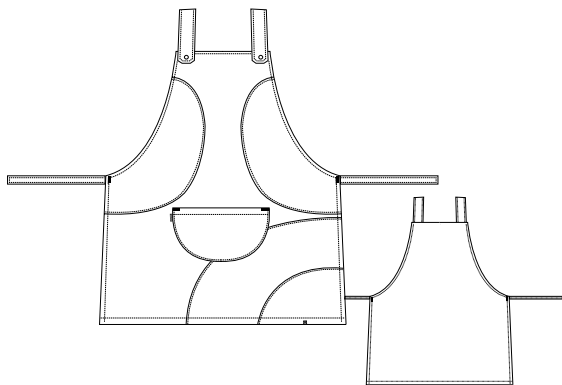

COLOR
● NEGRO

TALLA
ÚNICA

 22402438

ESTOLA
TIRANTES
MOSQUETONES
Y OJALES

COMPOSICIÓN
100% POLIÉSTER

COLOR
○ BLANCO

TALLA
ÚNICA

21304002T
**ESTOLA
TEJANA MULTICOLOR**