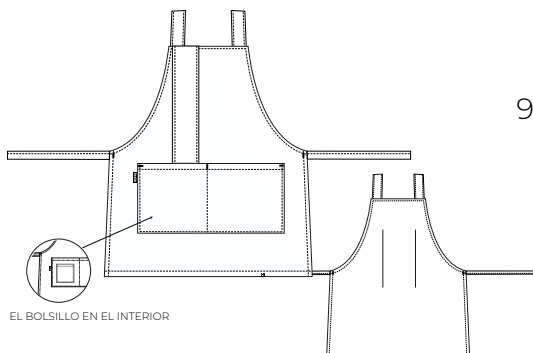

TALLA
ÚNICA

22602479

ESTOLA
BE HAPPY

COMPOSICIÓN
100% POLIÉSTER

COLOR
● AZUL MARINO

TALLA
ÚNICA

22602478
**ESTOLA
NÚMEROS
MICROFIBRA**

WATERPROOF