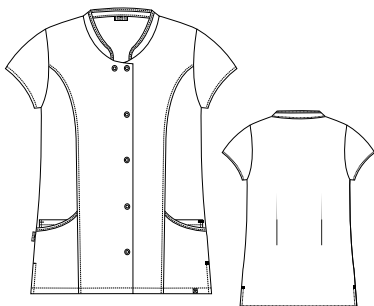

52005264

CASACA M/C
MINI CUELLO MAO
MICROFIBRA

COMPOSICIÓN

100% MICROFIBRA
POLIÉSTER

TALLAS

XS - S - M - L - XL - 2XL

COLOR

○ BLANCO