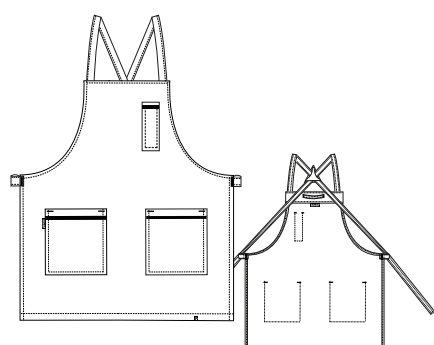

32606463

DELANTAL
PETO TEXTURA
UNISEX

COMPOSICIÓN
100% POLIÉSTER

COLOR
● BEIGE

TALLA
ÚNICA

32606463

DELANTAL
PETO TEXTURA
UNISEX

COMPOSICIÓN
100% POLIÉSTER