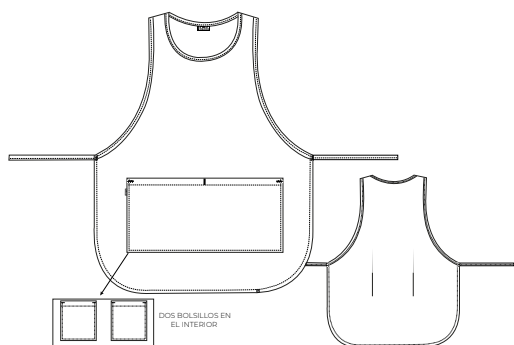

COMPOSICIÓN

100% POLIÉSTER

COLOR

● AZUL MARINO

TALLA

ÚNICA