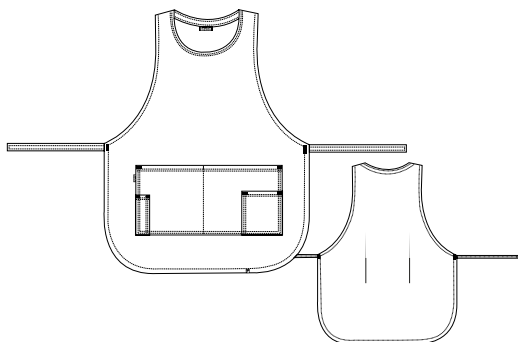

21304601

**ESTOLA
MULTIBOLSILLOS**

COMPOSICIÓN
100% POLIÉSTER

COLOR
● BEIGE

TALLA
ÚNICA