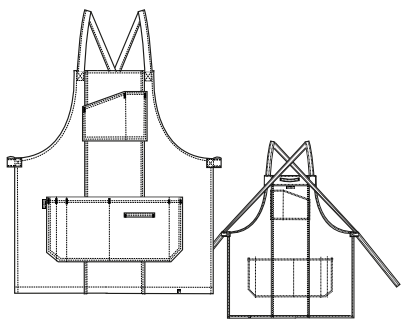

32606462

DELANTAL
PETO DENIM
UNISEX

COMPOSICIÓN
65% ALGODÓN
32% POLYESTER
3% ELASTÁN

TALLAS
ÚNICA

COLOR

● MARRON CLARO