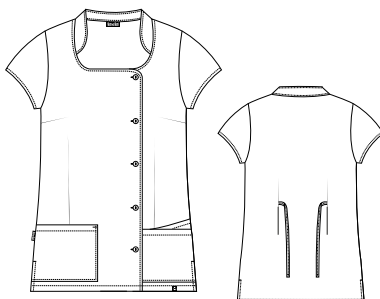

95% MICROFIBRA POLIÉSTER
5% ELASTANO

TALLAS

XS - S - M - L - XL
2XL - 3XL - 4XL - 5XL

COLOR

BLANCO

51605128

CASACA M/C
CORAZONES

**COMPOSICIÓN**