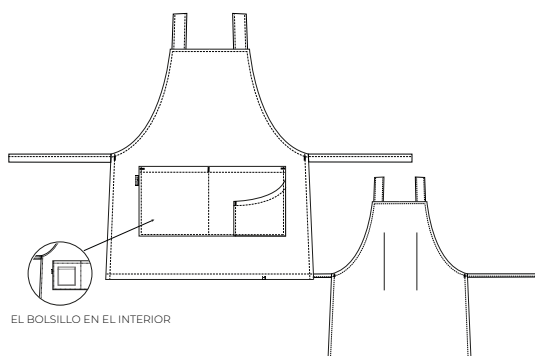

DOBLE BOLSILLO EN EL INTERIOR

COMPOSICIÓN
100% POLIÉSTER

COLOR
○ BEIGE

TALLA
ÚNICA

22602483

ESTOLA
SMILE

COMPOSICIÓN
100% POLIÉSTER

COLOR
● TURQUESA