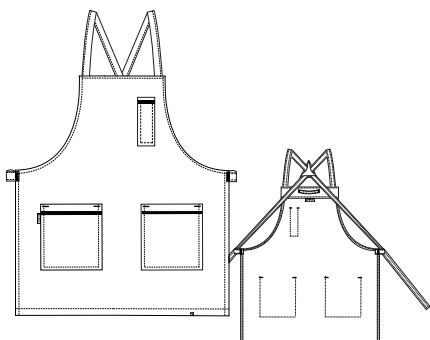

32606463

DELANTAL
PETO TEXTURA
UNISEX

COMPOSICIÓN
100% POLIÉSTER

COLOR
● AZULINA

TALLA
ÚNICA