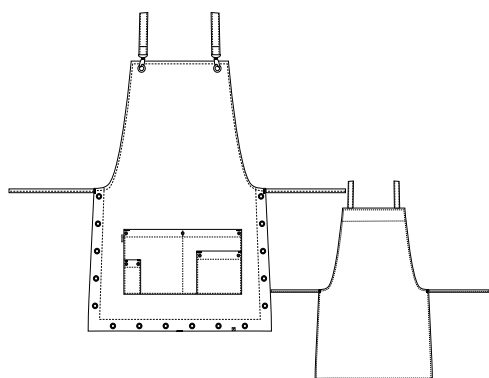

○ GRIS

COMPOSICIÓN

70% ALGODÓN
30% POLIÉSTER

TALLA

ÚNICA

22402438

ESTOLA
TIRANTES
MOSQUETONES
Y OJALES

COMPOSICIÓN
100% POLIÉSTER