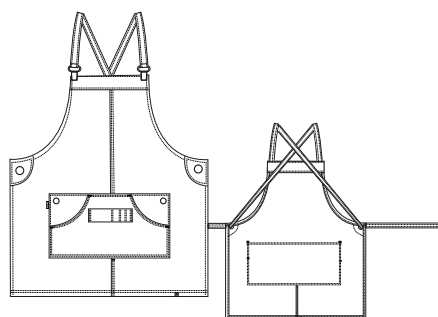

31803155T

**DELANTAL
RETRO TEJANO
UNISEX**

COMPOSICIÓN

65% ALGODÓN
32% POLYESTER
3% ELASTÁN

COLOR

AZUL MARINO

TALLAS

ÚNICA