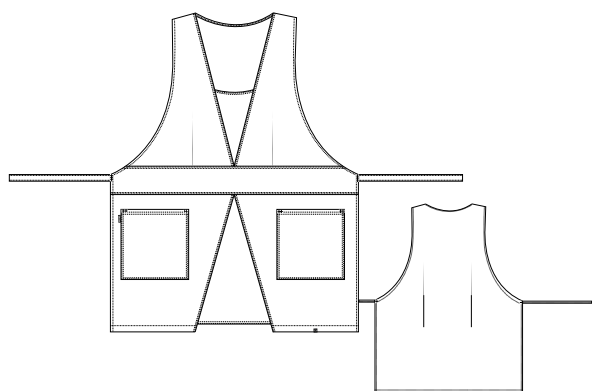

22502432T

**ESTOLA
TEJANA TRICOLOR**

COMPOSICIÓN
65% ALGODÓN
32% POLYESTER
3% ELASTÁN

TALLA
ÚNICA

COLOR
● TEJANO MARINO