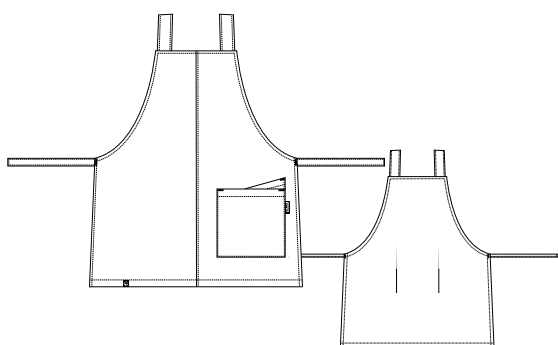

21307306

ESTOLA
LIBROS

COMPOSICIÓN
100% POLIÉSTER

COLOR
FUCSIA

TALLA
ÚNICA