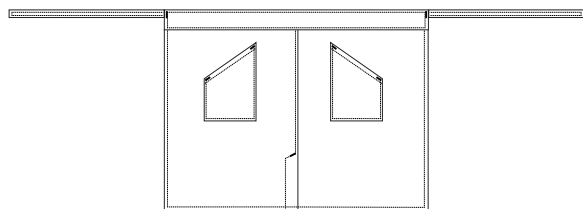

31906423N

DELANTAL
FRANCÉS
UNISEX

COMPOSICIÓN
100% POLIÉSTER

TALLA
ÚNICA

COLOR
● NEGRO