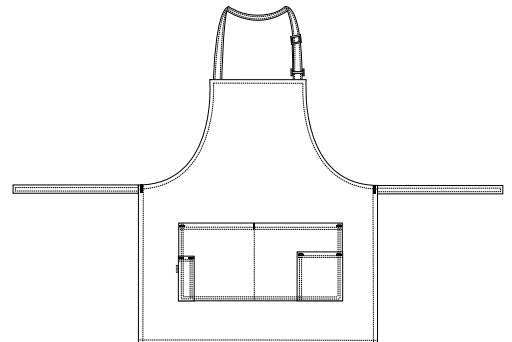

22602477

ESTOLA
 MULTIBOLSILLOS
TEJIDO VIGORÉ

**COLOR**

● BEIGE VIGORÉ

COMPOSICIÓN

100% POLIÉSTER

TALLA

ÚNICA