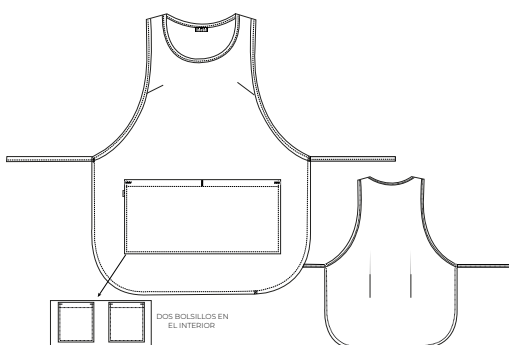

TALLA

ÚNICA

22502463

ESTOLA
COCODRILO

WWW.UNIFORMESLACLACLA.COM

DOS BOLSILLOS EN EL INTERIOR

COMPOSICIÓN
100% POLIÉSTER

COLOR
● ROJO