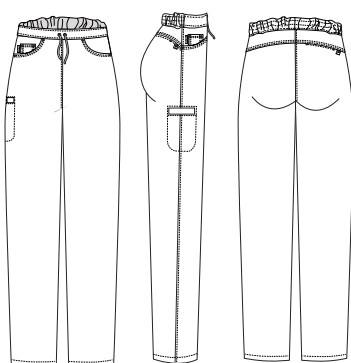

Cordón
ajuste

Bolsillos
superiores

Bolsillos
lateral

Bolsillos
trasero

42604131

PANTALÓN
MULTIBOLSILLOS
MICROFIBRA
UNISEX

ELÁSTICO

WATERPROOF