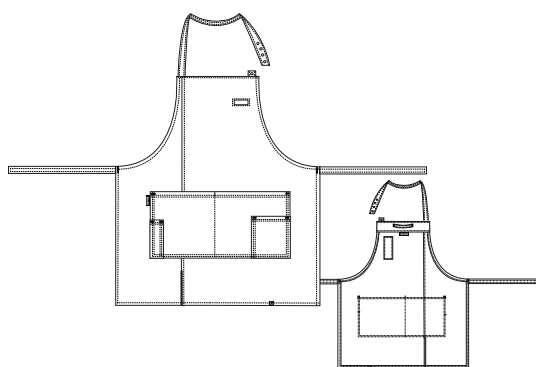

32606453

**DELANTAL
PETO CON CORTE
Y CORCHETE
UNISEX**

COMPOSICIÓN
100% POLIÉSTER

COLOR
● AZUL MARINO

TALLA
ÚNICA