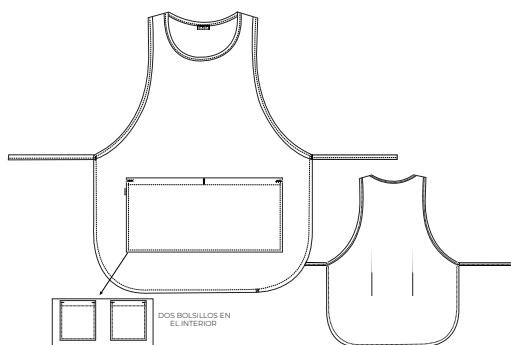

ESTOLA
ECO PERSONAJES

COMPOSICIÓN
100% POLIÉSTER

COLOR
● FUCSIA

TALLA
ÚNICA

22502456

ESTOLA
ECO CAMALEÓN

WWW.UNIFORMESLACLACLA.COM

DOS BOLSILLOS EN EL INTERIOR