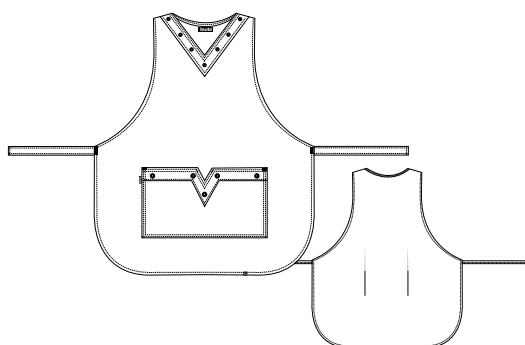

TALLA

ÚNICA

● AZUL OCEANO

● BERENJENA

● NEGRO

22402435

ESTOLA
ESCOTE PICO
OJETES

COMPOSICIÓN
100% POLIÉSTER