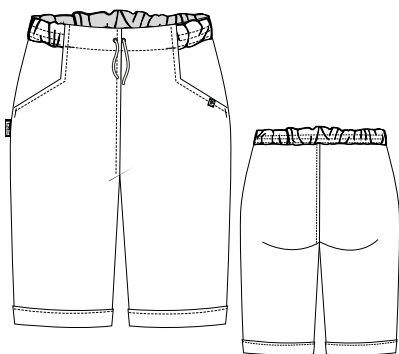

42604132

PANTALÓN
BERMUDA
MICROFIBRA
UNISEX

WATERPROOF

WWW.UNIFORMESLACLA.COM

COMPOSICIÓN

92% MICROFIBRA POLIÉSTER
8% ELASTANO

COLOR

AZUL MARINO

TALLAS

XS - S - M - L - XL
2XL - 3XL - 4XL - 5XL