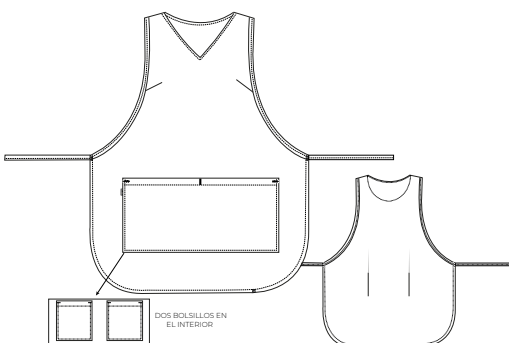

100% POLIÉSTER

COLOR

LILA

TALLA

ÚNICA

22502467

ESTOLA
JIRAFA

DOS BOLSILLOS EN EL INTERIOR